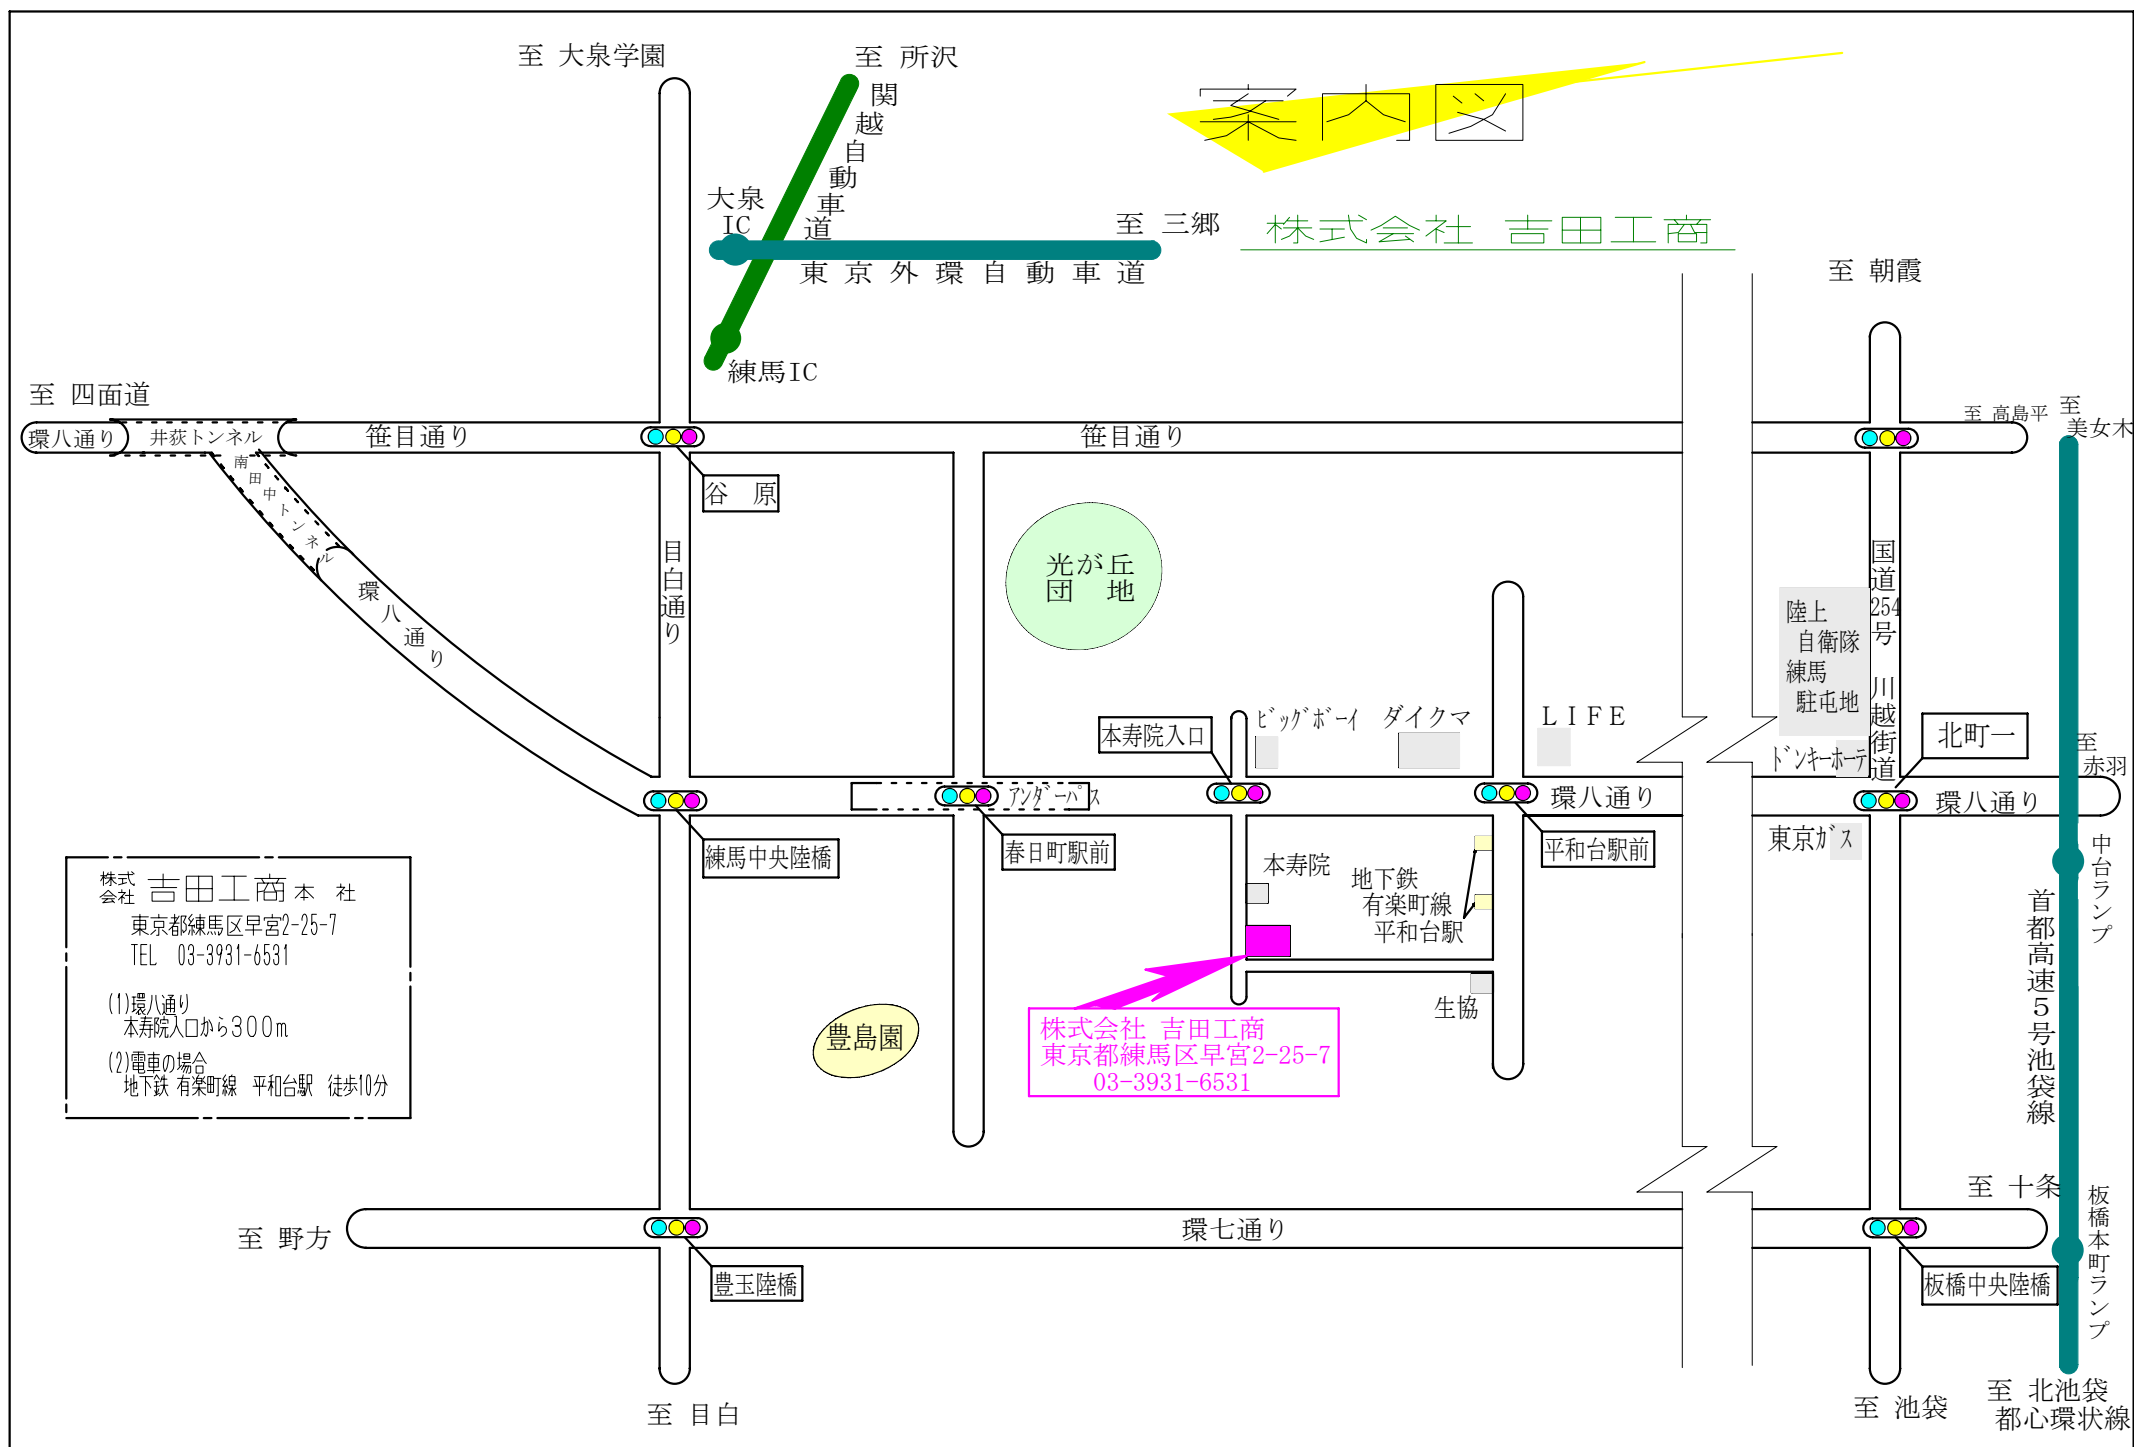

案内図

株式会社 吉田工商

株式会社 吉田工商 本社
 東京都練馬区早宮2-25-7
 TEL 03-3931-6531

(1)環八通り
 本寿院入口から300m

(2)電車の場合
 地下鉄 有楽町線 平和台駅 徒歩10分

株式会社 吉田工商
 東京都練馬区早宮2-25-7
 03-3931-6531